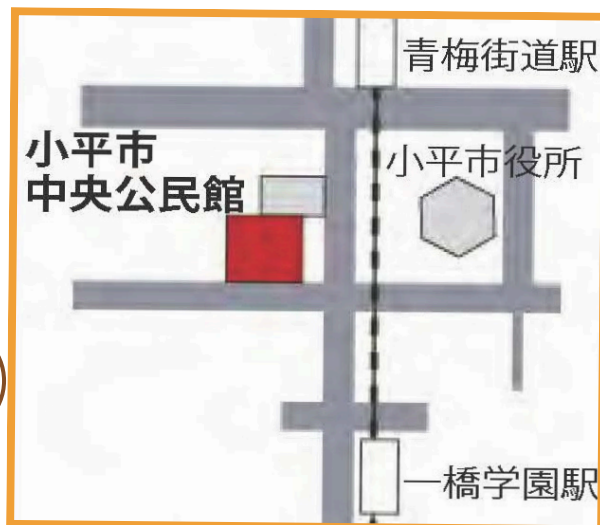

男女共同参画センター

ようこそ “ひらく” へ

知る・伝えるワーク

男女共同参画センター“ひらく”は、小川駅西口複合施設(小川パレット)に移転します。複合施設のメリットを活かしながら、男女共同参画センターの機能を効果的に発揮するための工夫を、演劇の手法を用いたワークショップを通して一緒に考えてみませんか。

日時

5/24(日)・6/7(日)・6/27(土)

9:30~11:30 (開場9:15)

一回だけの参加もできます

造形表現活動のワークショップ、共感・価値創造のための関係のデザイン、参加型まちづくりの企画運営などに携わるコミュニティデザイナー。大学の授業では、子どもを対象にした造形演劇ワークショップ、小学校との図工の連携授業、図書館・公民館・病院との連携プロジェクトなどに取り組んできた。武蔵野美術大学名誉教授。

さいとう けいこ

齋藤啓子さん

はなさき せつ

花崎攝さん

演劇のさまざまな機能を社会で活かす応用演劇を専門とするシアター・プラクティショナー。教育、福祉、まちづくり、ジェンダーなど多様なテーマで、子どもから大人、高齢者、障がいのある人など、さまざまな人たちと、国内外問わず活動を展開している。立教大学、日本大学芸術学部非常勤講師。野口体操講師。

日程表 (会場)

- | | |
|-----------|---------------|
| 5月24日 (日) | 中央公民館 2階 講座室2 |
| 6月27日 (土) | 中央公民館 1階 視聴覚室 |

小平市中央公民館
小平市小川町2-1325

- | | |
|-----------|----------------------------------|
| 6月 7日 (日) | 男女共同参画センター”ひらく”
(小平元気村おがわ東2階) |
|-----------|----------------------------------|