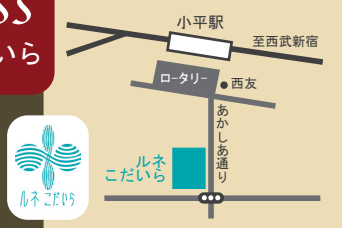

*車いすのまま鑑賞を希望される方は、車いす専用の席があります。

チケットは必ずルネこだいらチケットカウンターでお求めください。

託児サービスあり

2025/2/14(金)までに下記へご予約ください
<予約先>ママメイト埼玉支部

<https://mama-mate.jp/saitama-event/>
049-227-3311(月～金/9:00～18:00)

託児料:0歳/3,000円・1歳～小学3年生/2,000円

NPO法人 小平子ども劇場ってなあに？

NPO法人 小平子ども劇場は、文化豊かな環境で育まれる感性は「生きる力」につながると考えています。演劇・音楽・芸能など子どものための優れた舞台芸術を鑑賞することと、キャンプ・子どもまつり・表現活動など幅広い年齢での遊びや交流を柱に、子どもだけでなく大人も共に育ちあえる多彩な活動を地域に創りだしている文化団体です。

▲小平子ども劇場 HP

▲小平子ども劇場 Instagram

access
ルネこだいら

西武新宿線小平駅南口より徒歩3分

*会場にはお客様用の駐車場はありません。ご来場には公共交通機関等をご利用ください。
*お身体に障がいのある方でお車をご利用の方はあらかじめご相談ください。