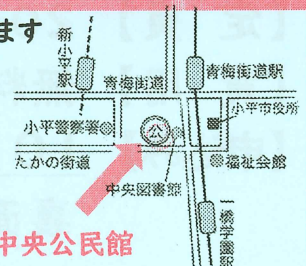

※講座の内容は変更になる場合があります。

申込方法

10月11日(金)までに、電話か電子メールでお申込みください。
 電子メール⇒氏名(ふりがな)、年齢(または年代)、住所、電話番号を明記し
 件名を「**日本語支援講座 申込**」として送信してください。
 電話⇒月曜日を除く、午前9時から午後5時まで
 ※申込み多数の場合は抽選、申込み結果は10月15日(火)以降、全員に郵送で
 お知らせします。

申込み・問合せ

小平市中央公民館
 小平市小川町2-1325
 ☎ 042-341-0861
 kominkan-koza@city.kodaira.lg.jp

アクセス

- ・駐車場は約100台分あります
- ・青梅街道駅から徒歩5分
- ・一橋学園駅から徒歩9分
- ・新小平駅から徒歩15分

中央公民館