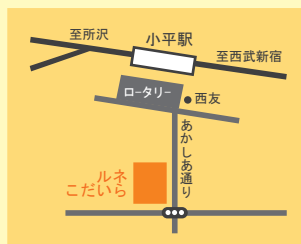

ticket チケットのお申込みは

一般の方

下記電話番号までご連絡いただくか、右のQRコードを読み取り、専用申込みフォームよりチケットをお申込みください
受付期間: 4/8(月)~6/1(土)

一般の方チケット
申し込み専用QRコード

- NPO 法人小平子ども劇場の会員の方は、お近くの実行委員からチケットを購入してください

access

ルネこだいら
西武新宿線小平駅
南口より徒歩3分

- *会場にはお客様用の駐車場はございませんのでご来場には公共交通機関等をご利用ください。
- *お身体に障がいのある方でお車をご利用の方はあらかじめご相談ください。