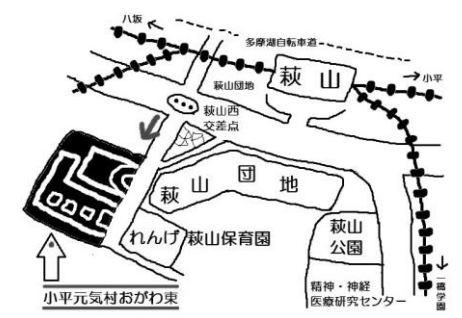

14時-16時 小平元気村おがわ東
第二会議室

【定員】20人

【保育】6人あり

(1歳から就学前 締切 1/15)

※参加者全員に市民がつくった市民活動
ハンドブック『たねを育てよう』を
配付します。

※申込みは2017年1月4日から受け付けます。

市民活動
交流サロン

【主催・問合せ・申込み】 小平市民活動支援センターあすぴあ